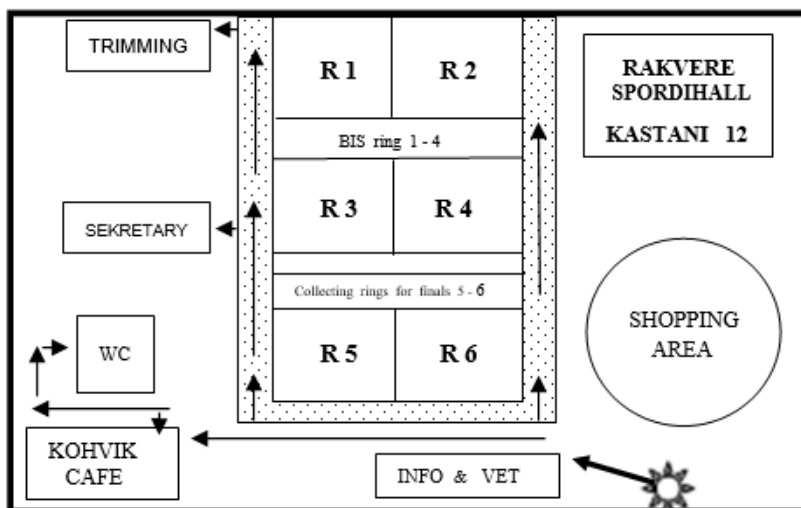

RAKVERE DOUBLE SHOWS

ÕNNELIKKU NÄITUST!

GOOD LUCK!